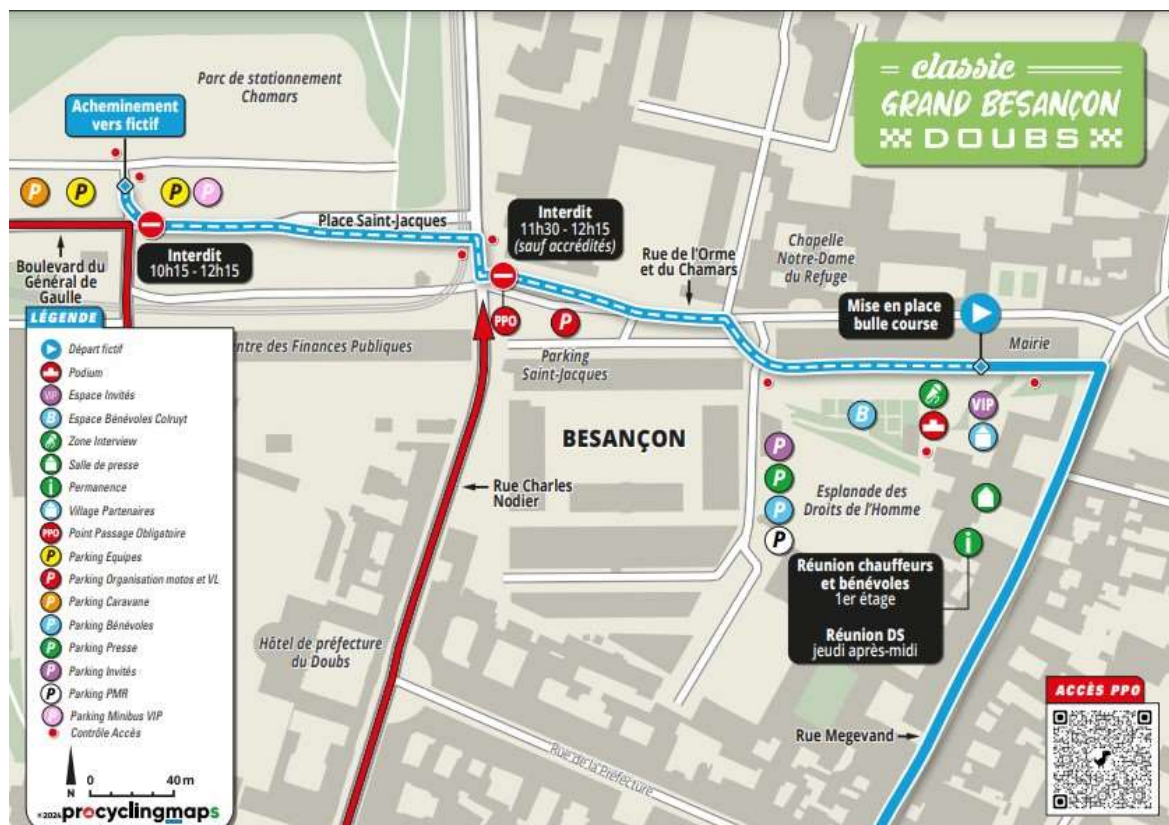

# ACCES CLASSIC GRAND BESANCON DOUBS

Vendredi 12 avril 2024

## Esplanade des Droits de l'Homme - Mairie de Besançon

### ◆ - Sites départ Arrivée

Contactez Franck Roussel pour connaître vos missions ainsi que les lieux et heures de RDV.

Pour tous, si voiture personnelle :  
Accès **parking Mairie**  
Niveau -6  
(prenez le ticket à l'entrée et demandez à l'échanger contre un ticket prépayé lors de la récupération de votre matériel).

### Véhicules organisation

A partir de 8h30 : Accueil au parking Place St-Jacques

9h00 : Réunion briefing à la salle Courbet

11h20 : Départ