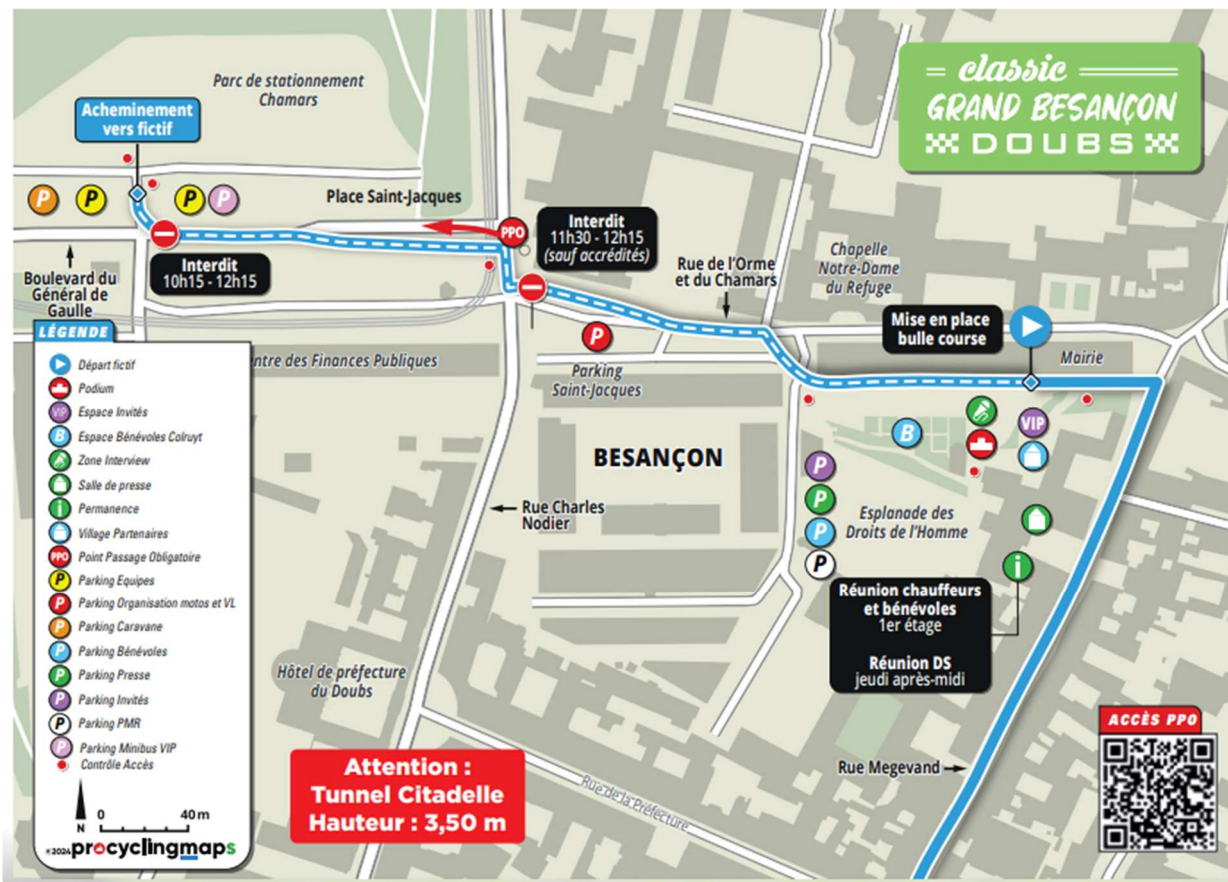

ACCES CLASSIC GRAND BESANCON DOUBS

Vendredi 17 avril 2026

Esplanade des Droits de l'Homme - Mairie de Besançon

Pensez à prendre votre gourde ! Des fontaines seront à votre disposition.

◆ - Sites départ Arrivée
Pour les bénévoles concernés, éléments à venir par mail.

Pour tous, si voiture personnelle :

Accès **parking la City**, Avenue Louise Michel, niveau -2, premières places en arrivant sur le niveau -2
Code accès : 8360
OU
Accès **parking Mairie** prenez le ticket à l'entrée et demandez à l'échanger contre un ticket prépayé lors de la récupération de votre matériel.

Accès « **Zone Ravito : Espace bénévoles** » pour le café d'accueil dans l'espace organisation, une fois le bracelet d'accréditation récupéré.

Caravane

8h30-9h00 : Accueil au parking et distribution du matériel (dont bracelet accréditation)

9h45 : Réunion briefing au parking

11h00 : Départ

Véhicules organisation

A partir de 8h30 : Accueil au parking Place St-Jacques

9h00 : Réunion briefing à la salle Courbet

11h30 : Départ

Signaleurs et intendance