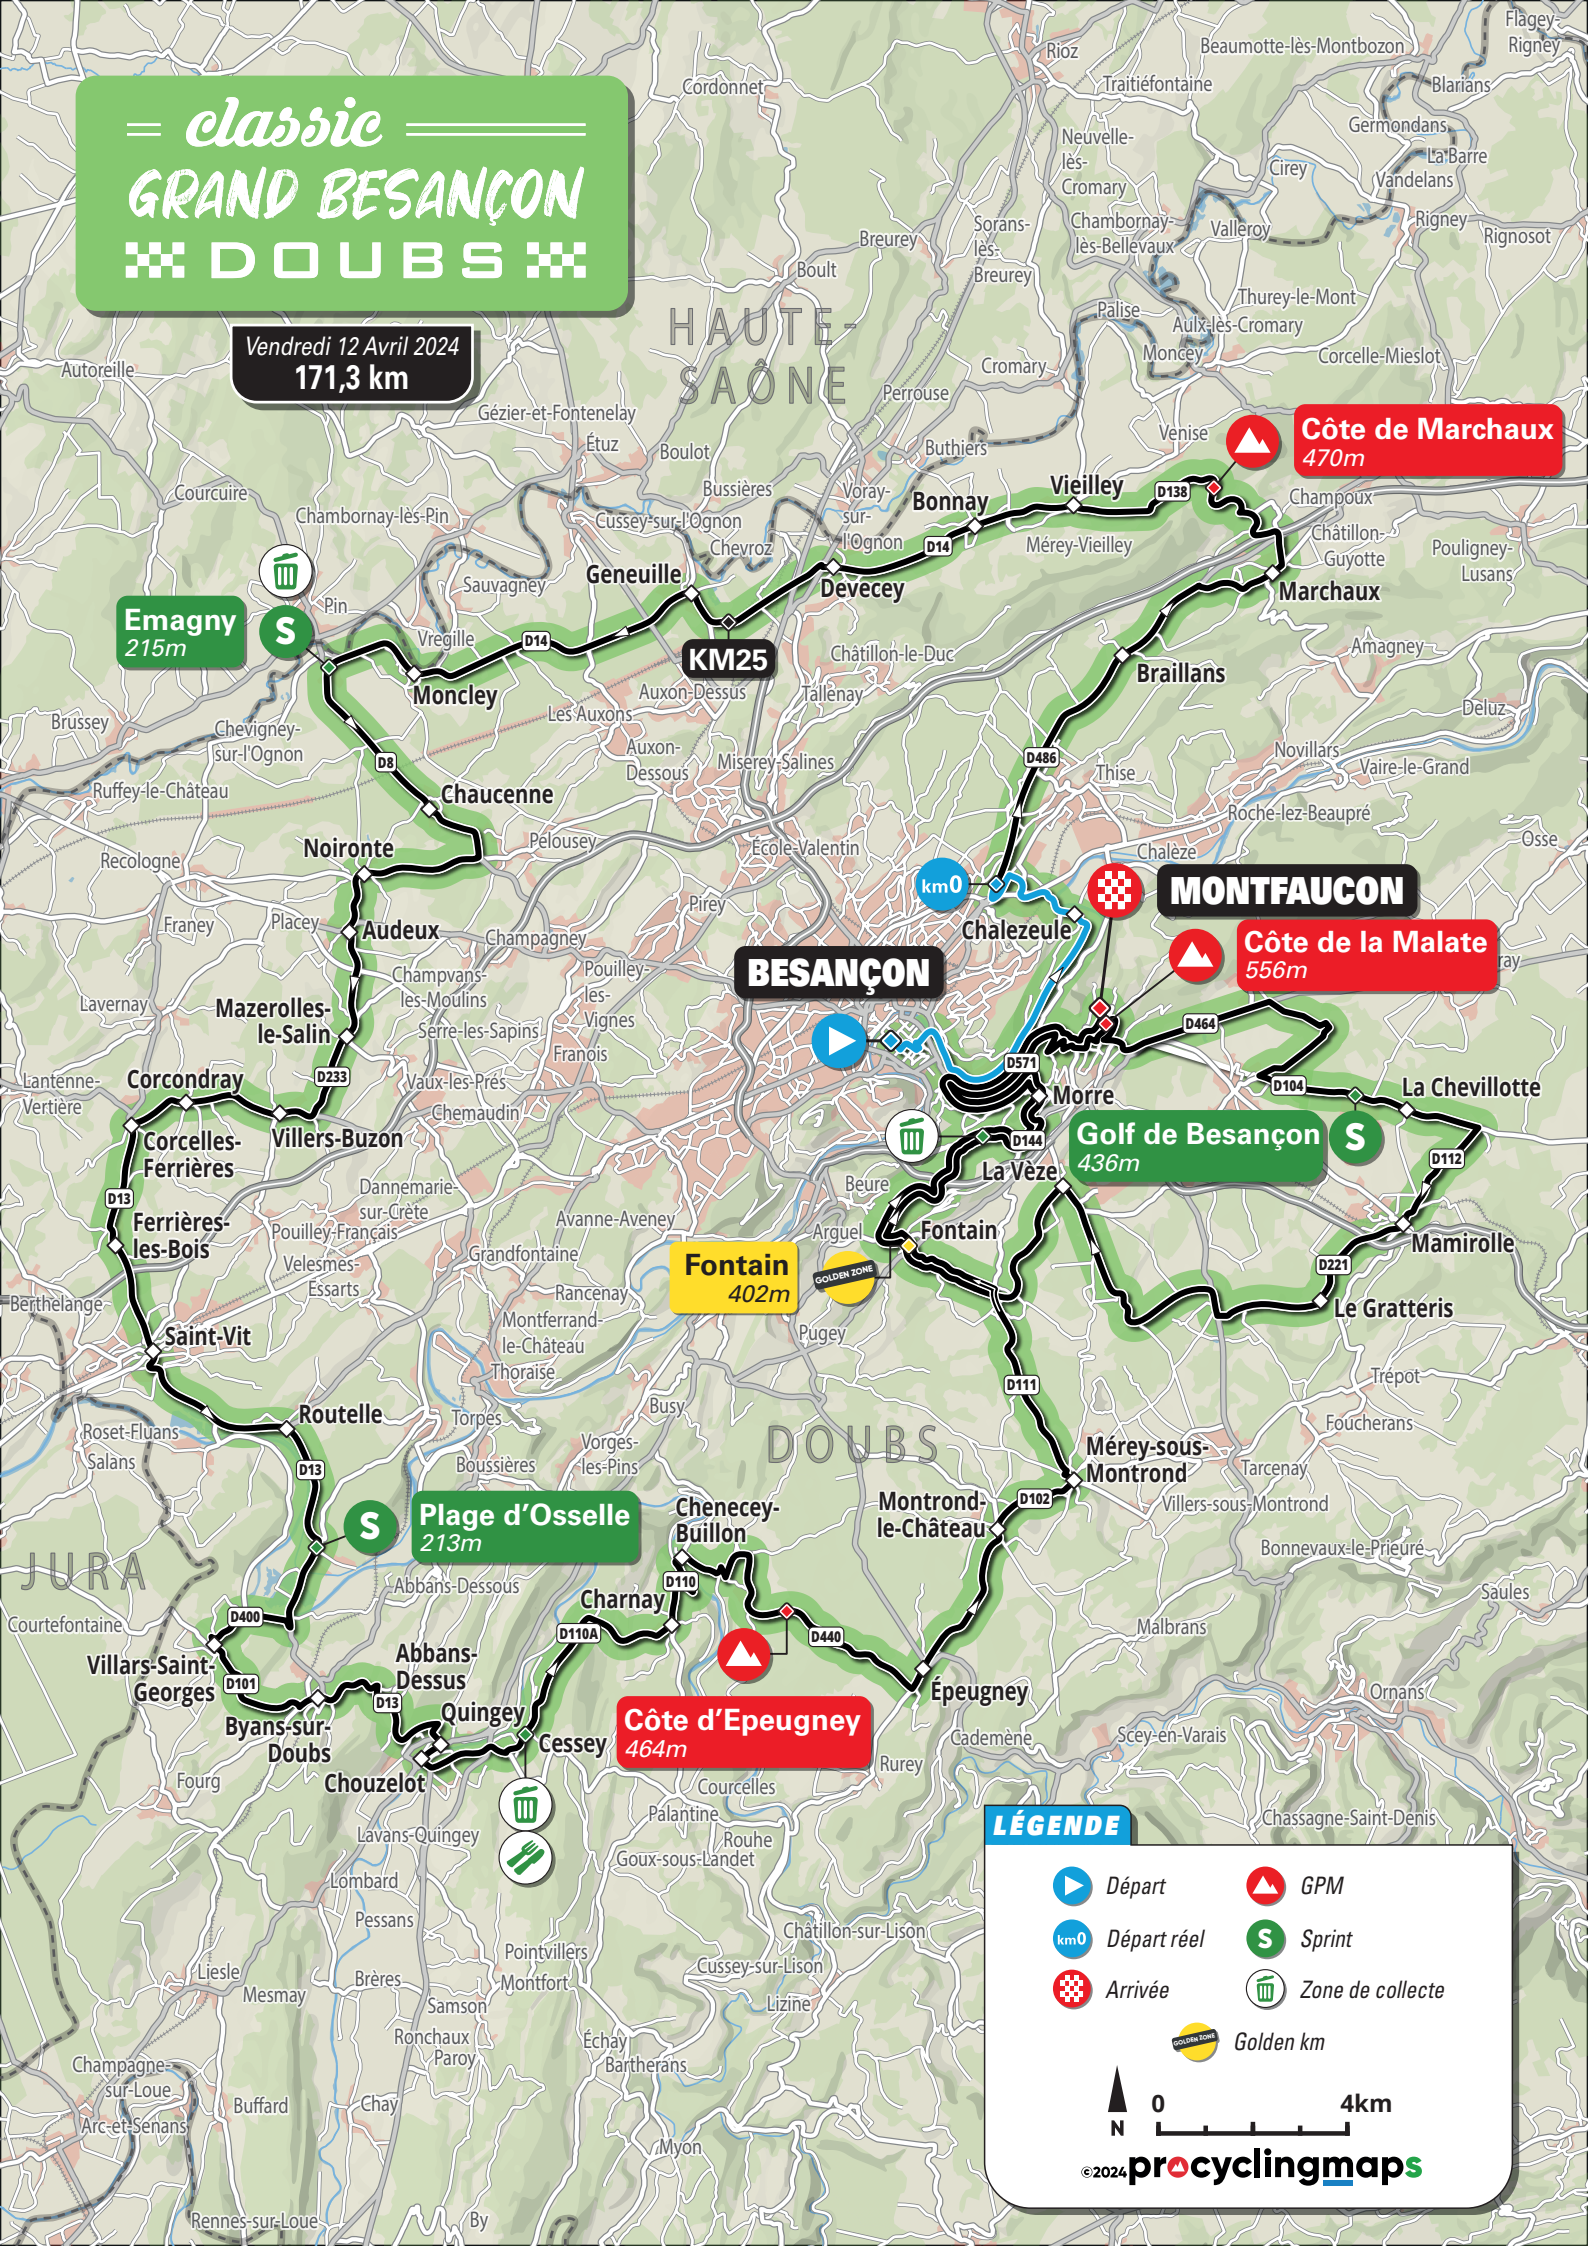

classie GRAND BESANÇON DOUBS

Vendredi 12 Avril 2024
171,3 km

Emagny
215m

Côte de Marchaux
470m

KM25

MONTFAUCON

Côte de la Malate
556m

BESANÇON

Golf de Besançon
436m

Fontain
402m

Plage d'Osselle
213m

Côte d'Epeugney
464m

LÉGENDE

- ▶ Départ
- ▶ km0
- ▶ Arrivée
- ▶ GPM
- ▶ Sprint
- ▶ Zone de collecte
- ▶ Golden km