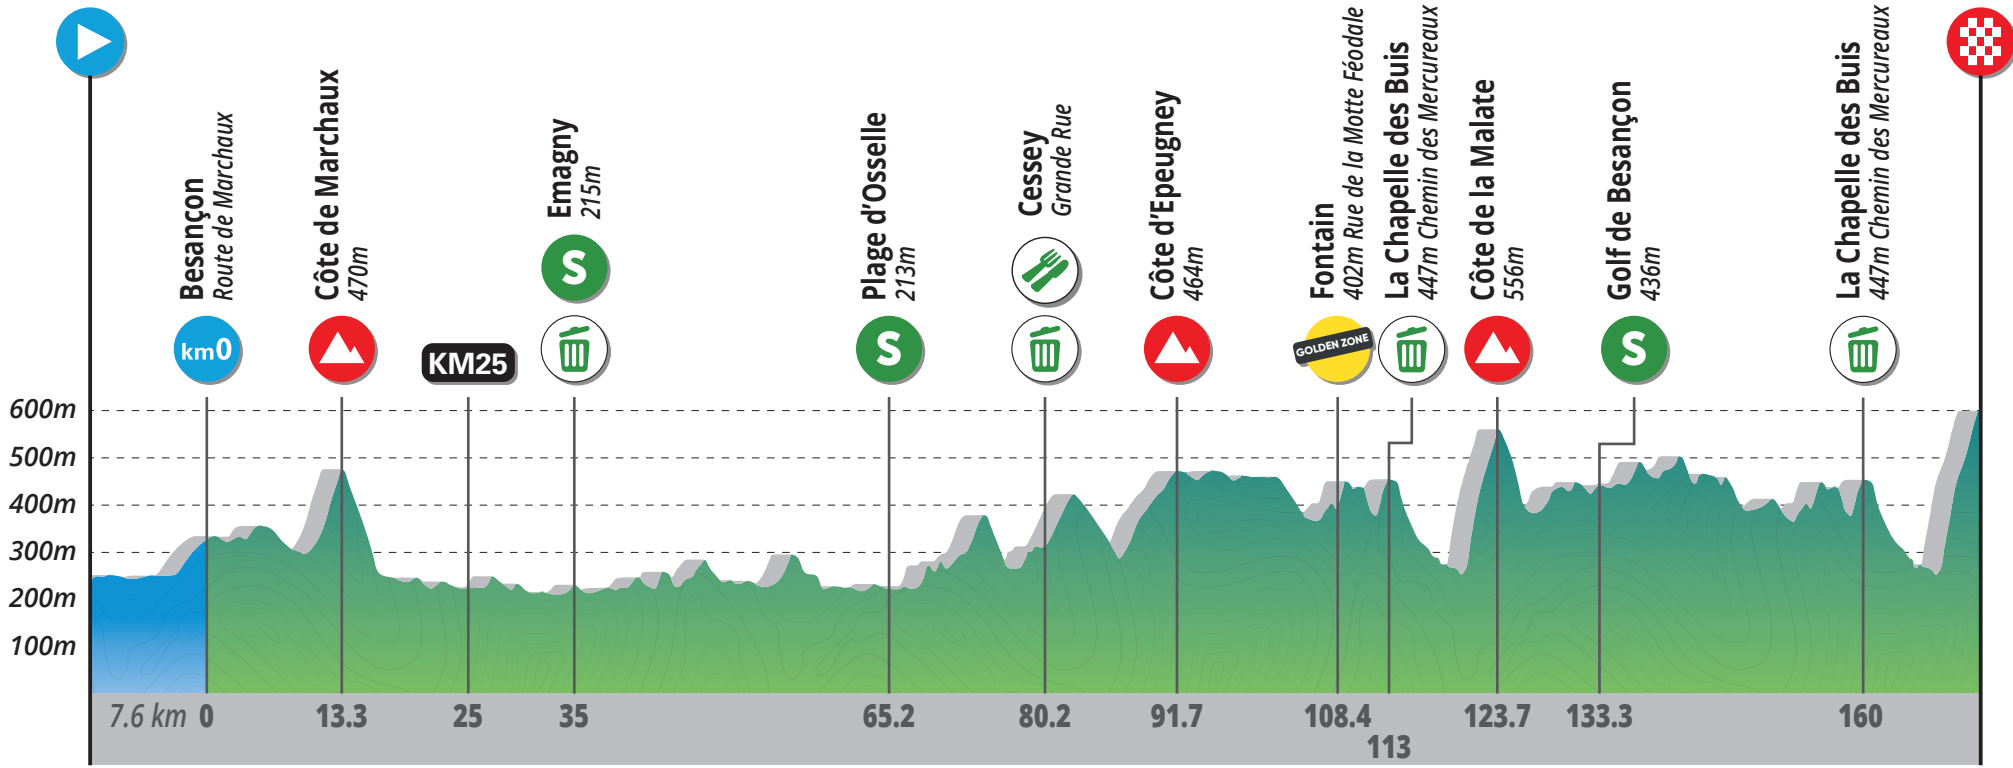

= *classie* =

GRAND BESANÇON

❑ DOUBS ❑

BESANÇON

MONTFAUCON

DOUBS 171.3 km