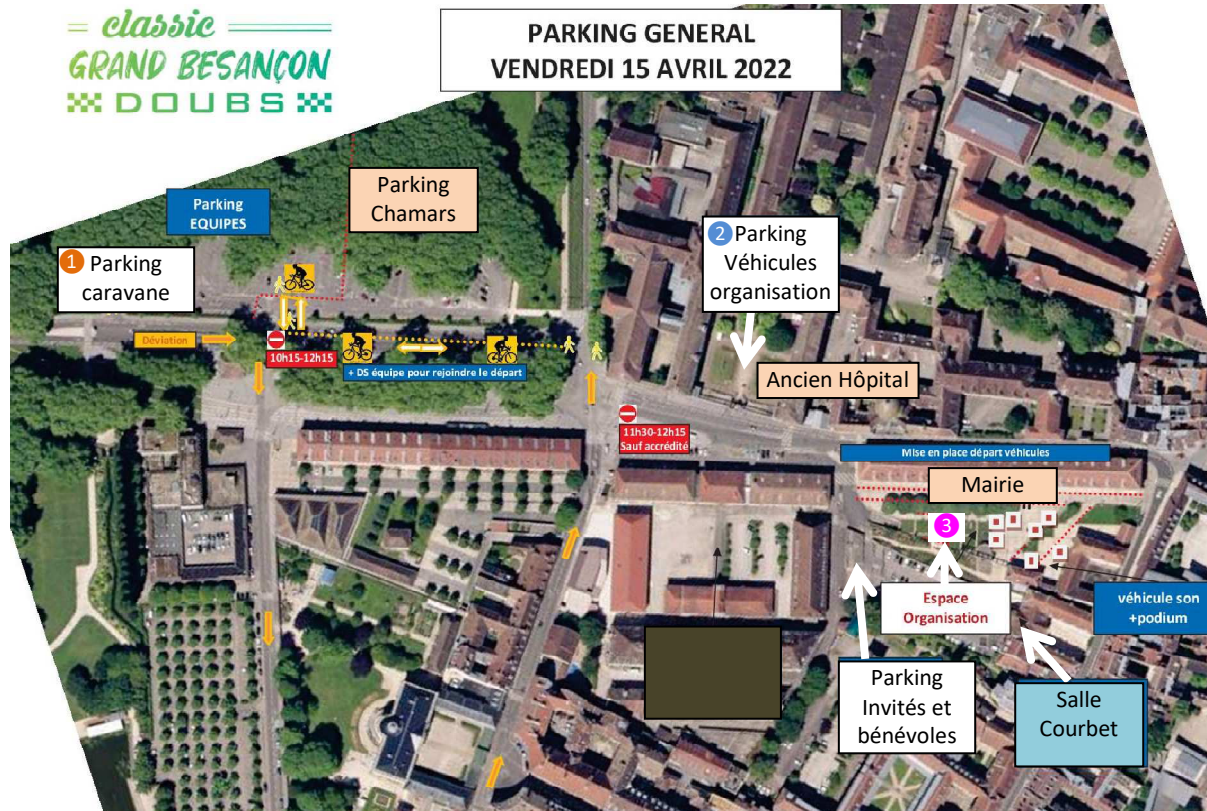

# ACCES CLASSIC GRAND BESANCON DOUBS

Vendredi 15 avril 2022

## Esplanade des Droits de l'Homme - Mairie de Besançon

= classic =  
GRAND BESANCON  
DOUBS

### 1 - Caravane

9h-9h45 : **Accueil au parking et distribution du matériel (dont bracelet accréditation)**

10h15 : **Réunion briefing au parking**

10h55 : **Départ**