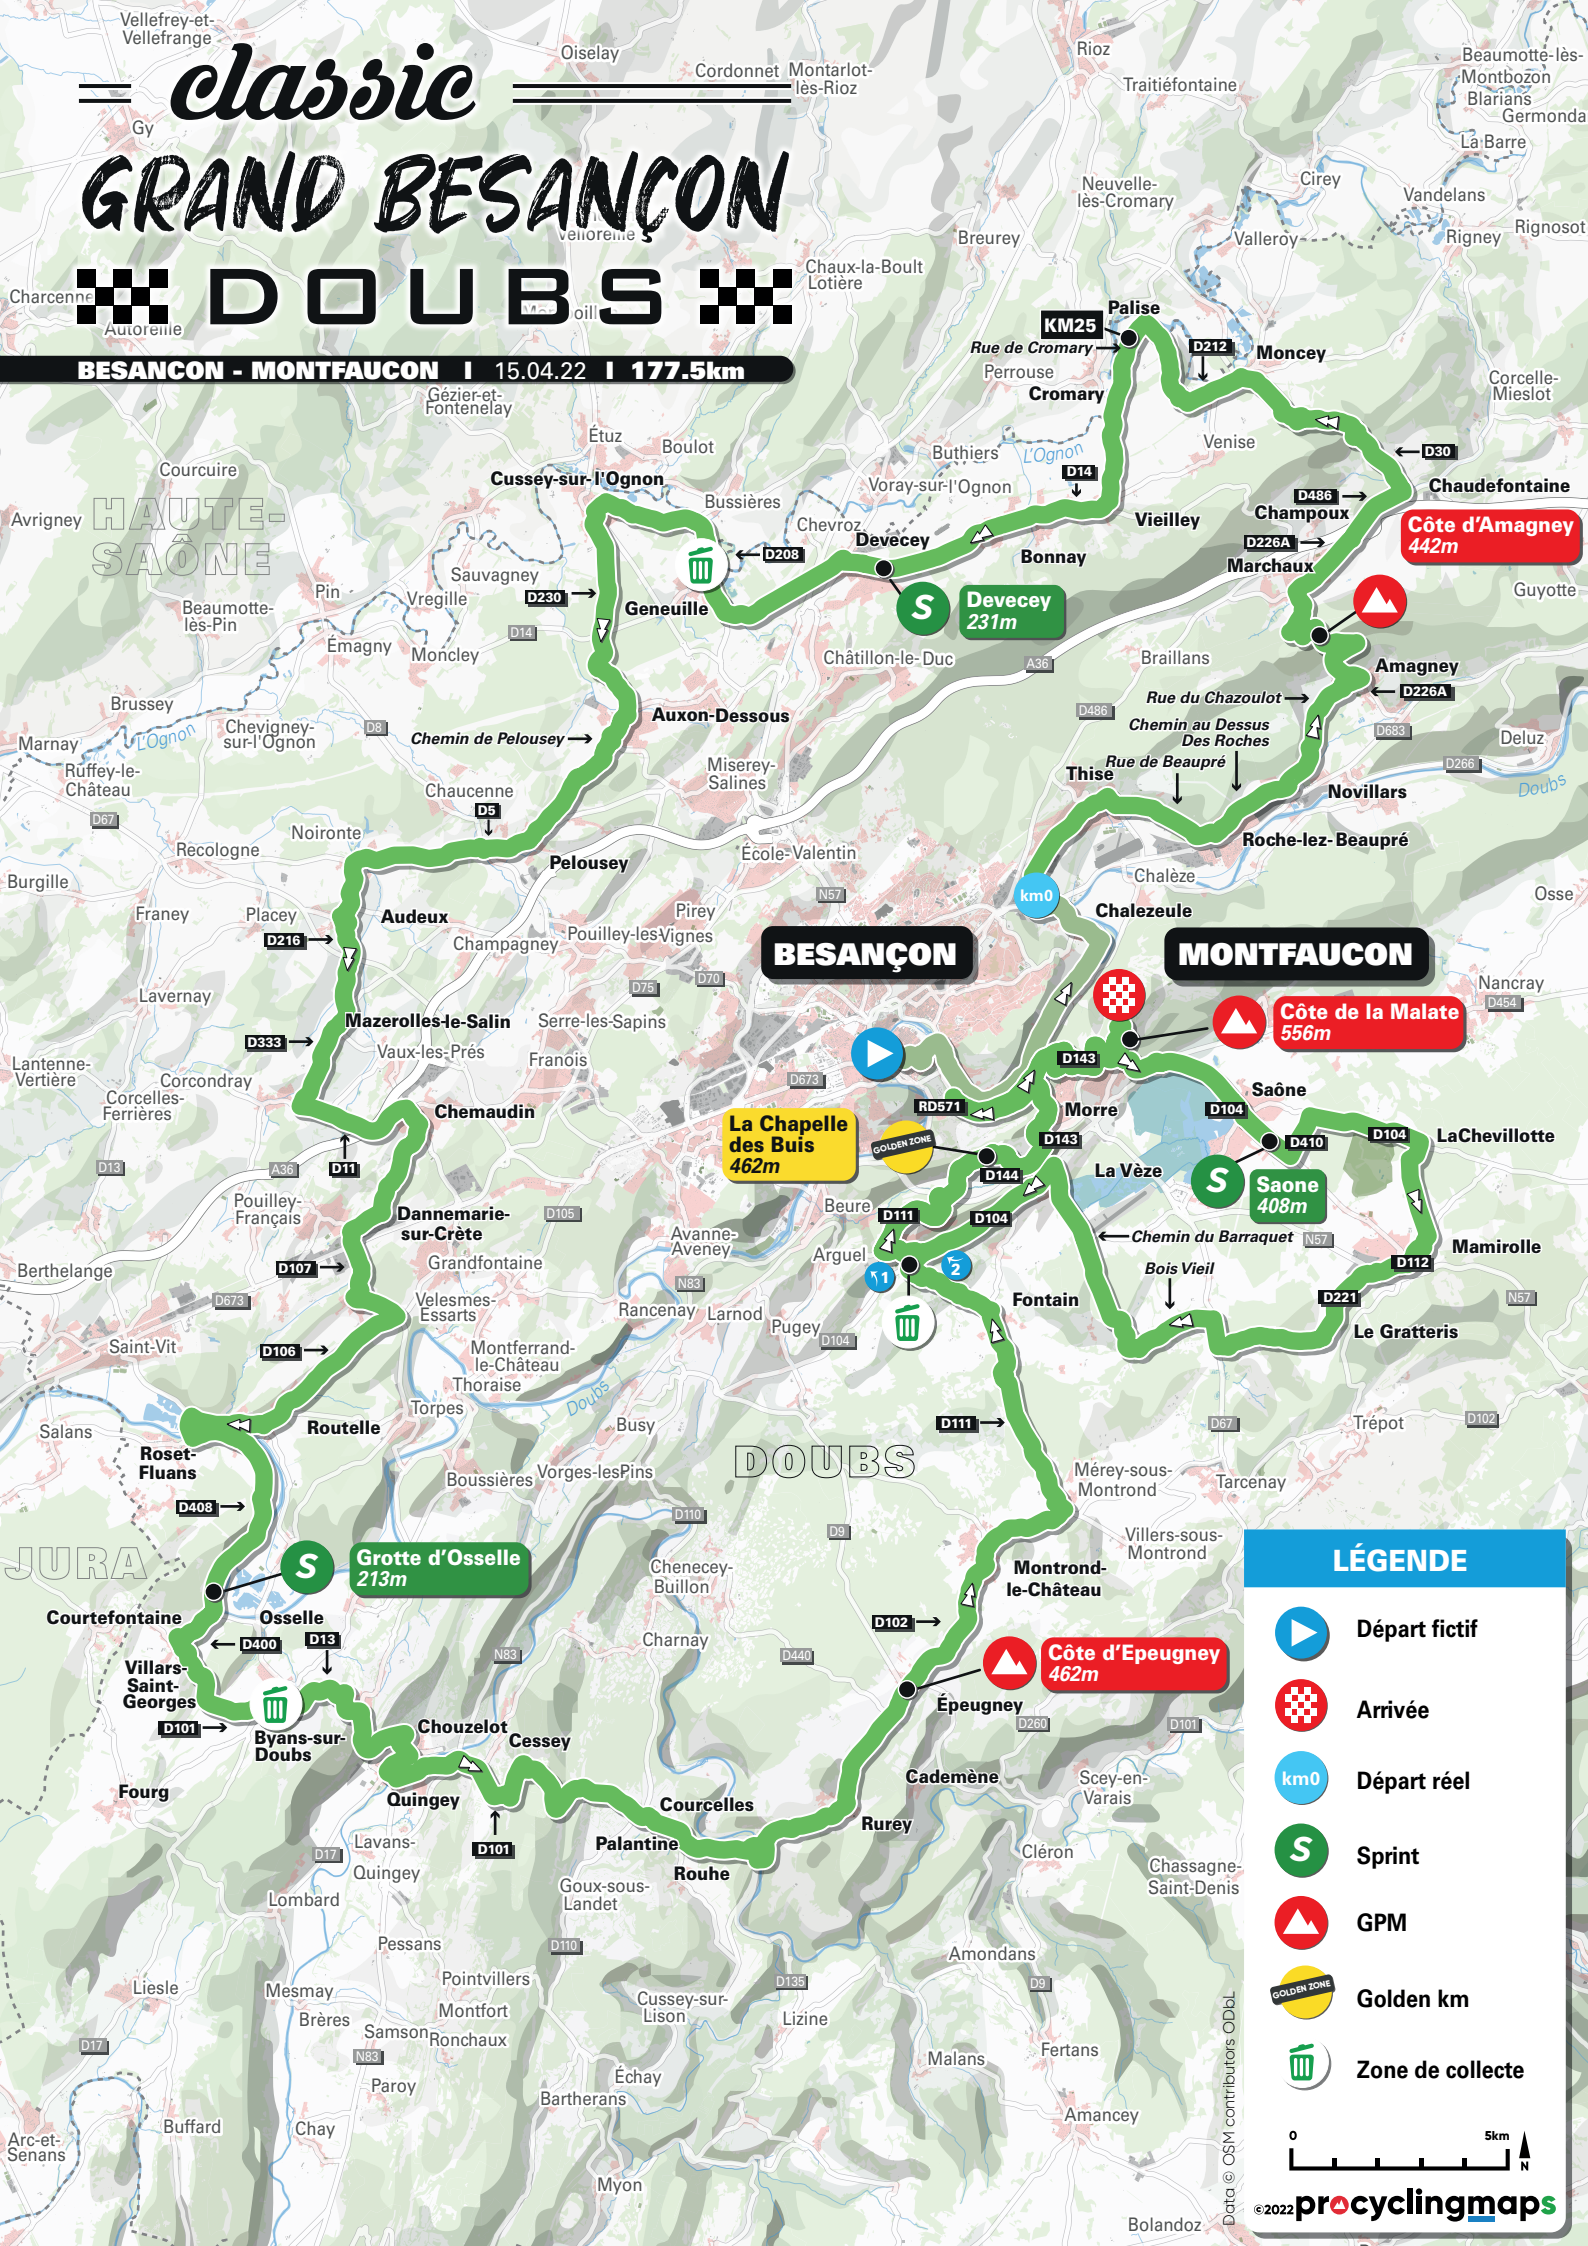

classie GRAND BESANÇON

DOUBS

BESANÇON - MONTFAUCON | 15.04.22 | 177.5km

LÉGENDE

- Départ fictif
- Arrivée
- Départ réel
- Sprint
- GPM
- Golden km
- Zone de collecte

0 5km

©2022 **pro**cyclingmaps