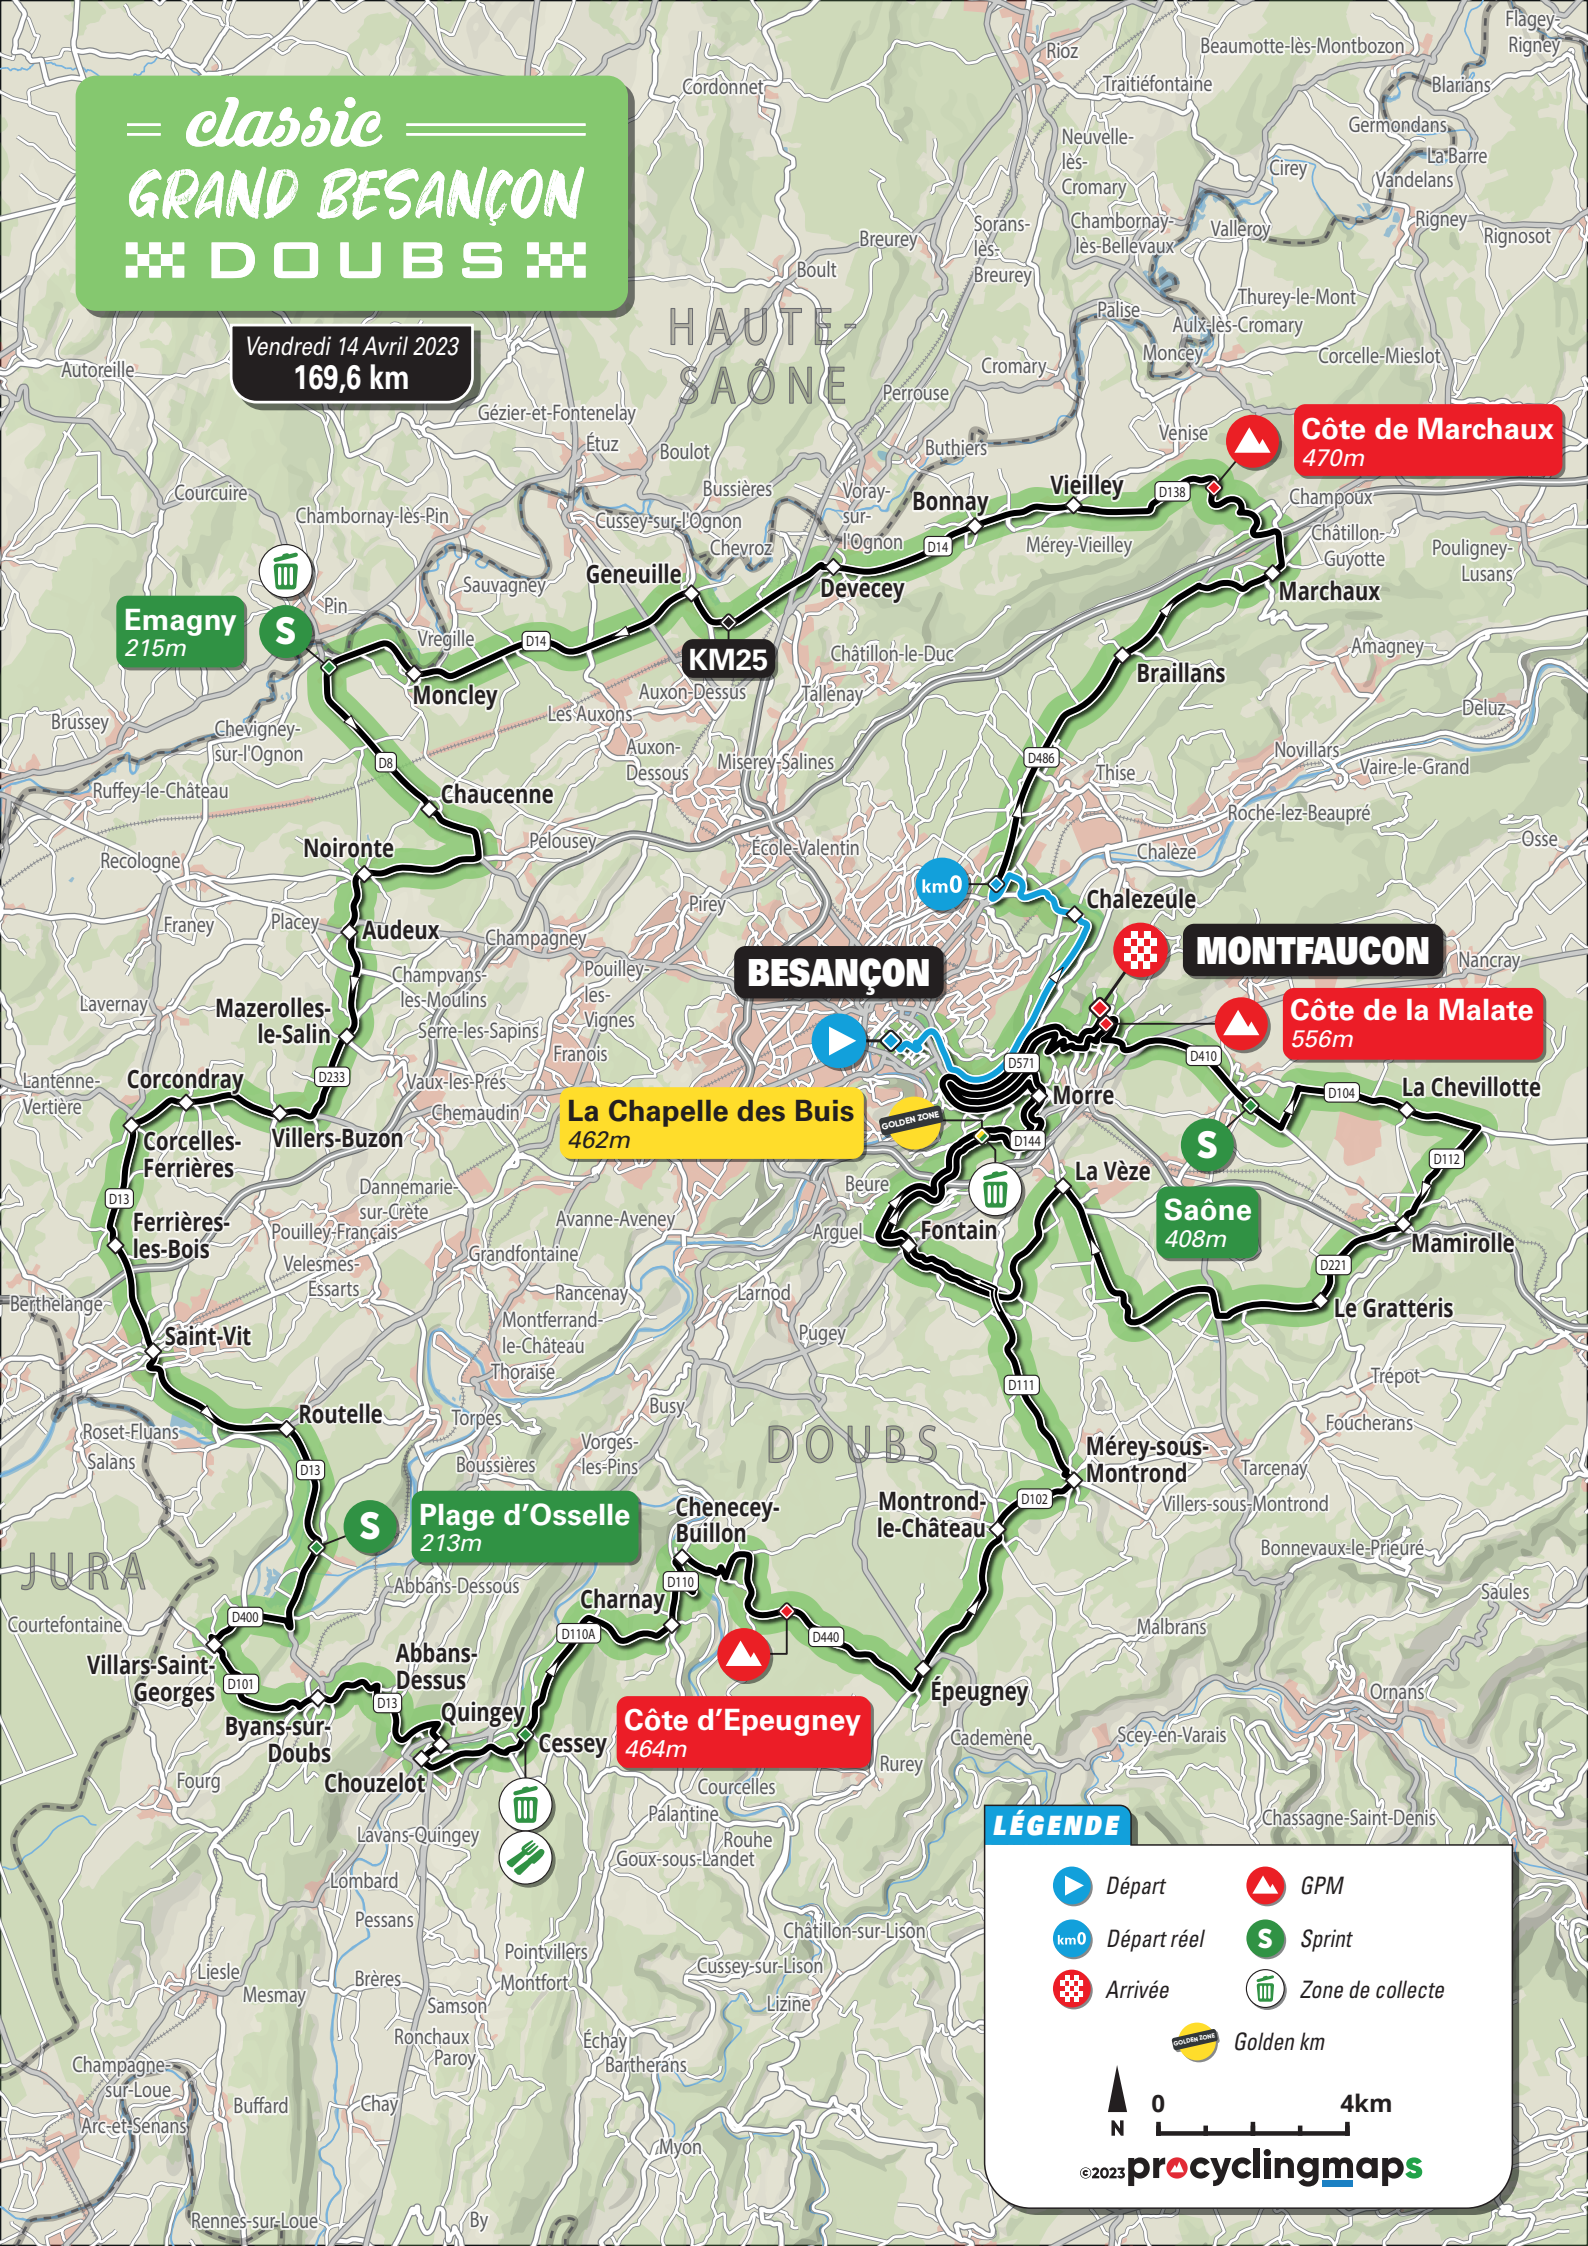

classie  
**GRAND BESANÇON**  
DOUBS

Vendredi 14 Avril 2023  
169,6 km

**LÉGENDE**

- ▶ Départ
- ▶ km0
- ▶ Arrivée
- ▶ GPM
- ▶ Sprint
- ▶ Zone de collecte
- ▶ Golden km

0 4km

©2023 **pro**cyclingmaps